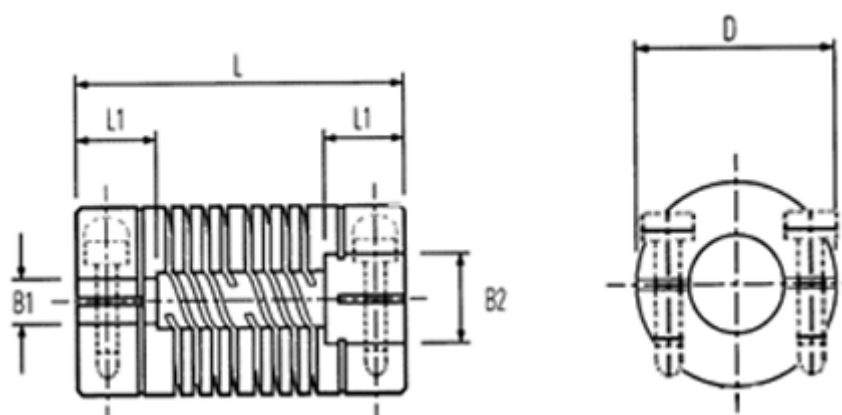

Varenummer: 339707160000  
Beskrivelse: Multibeam 6 kobling 707.16.0000  
Aluminium og Klemme (Clamp)

## Mål

B2: Forboret	= 3.0	Pinolskrue	= M2,5
B2: Forboret	= 6.00	Spidsmoment NM	= 3.40
D	= 15.9		
L	= 25.4		
L1	= 6.5		
Maks. B1 & B2	= 8.00		
Max parallelforskydning	= 5		
Max vinkelforskydning	= 0.20		